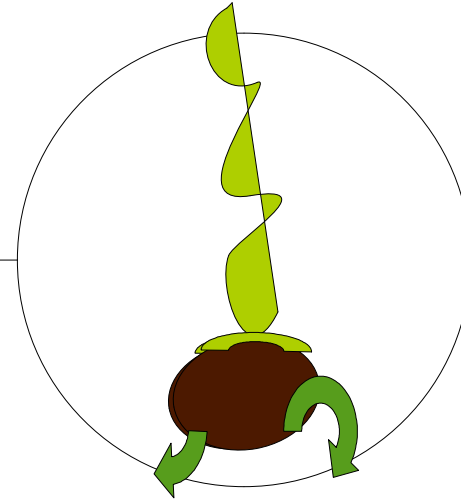

1er Jour

— lentilles
— coton

Le premier jour les lentilles s'imbibent d'eau.

Taille: 0 mm

2ème au 3ème jour

Du second au troisième jour,
les lentilles s'ouvrent sur les
côtés mais ne poussent pas.

Taille: 0
mm

Précédent

Suivant

4ème au 5ème jour

Racines

Du quatrième jour au cinquième jour, les lentilles ont poussé de 2 centimètres.

Taille: 2 cm

Précédent

Suivant

6ème au 7ème jour

Du sixième jour au septième jour, les lentilles ont poussé de 3 centimètres.

Taille: 5 Cm

Précédent

Suivant

8ème au 9ème jour

Du sixième jour au septième jour, les lentilles ont poussé de 3 millimètre.

Taille: 10 mm

Précédent

Suivant