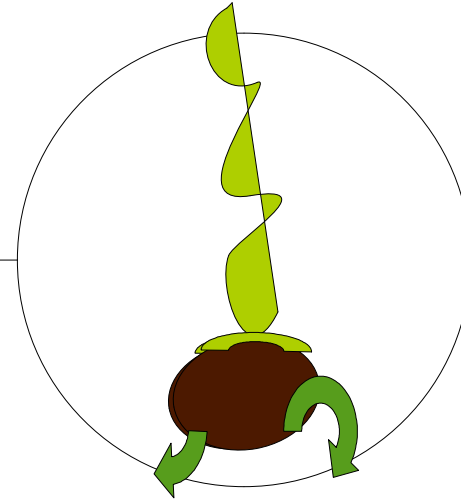

1er Jour

— lentilles
— coton

Le premier jour les lentilles s'imbibent d'eau.

Taille: 0 mm

2ème au 3ème jour

Du second au troisième jour,
les lentilles s'ouvrent sur les
côtés mais ne poussent pas.

Taille: 0
mm

Précédent

Suivant

4ème au 5ème jour

Racines

Du quatrième jour au cinquième jour, les lentilles ont poussé de 2 centimètres.

Taille: 2 cm

Précédent

Suivant

6ème au 7ème jour

Du sixième jour au septième jour, les lentilles ont poussé de 3 centimètres.

Taille: 5 cm

Précédent

Suivant

8ème au 9ème jour

Du sixième jour au septième jour, les lentilles ont poussé de 3 millimètre.

Taille: 10 mm

Précédent

Suivant