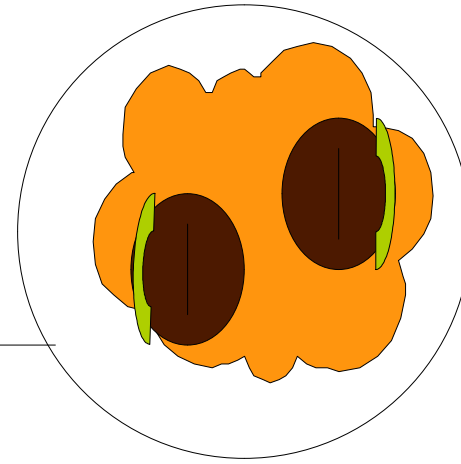

SVT : Les pousses de lentilles

Le résultat du 8ème et du 9ème jour a été obtenu sur une nouvelle expérience

Sommaire

1er Jour !!!

2-3ème Jour !!!

4-5ème Jour

our !!!

8-9ème Jour !!!

1er Jour

— lentilles
— coton

Le premier jour les lentilles s'imbibent d'eau.

Taille: 0 mm

2ème au 3ème jour

Du second au troisième jour,
les lentilles s'ouvrent sur les
côtés mais ne poussent pas.

Taille: 0
mm

Précédent

Suivant

4ème au 5ème jour

Racines

Du quatrième jour au cinquième jour, les lentilles ont poussé de 2 centimètres.

Taille: 2 cm

Précédent

Suivant

Taille: 10 mm

Précédent

Suivant