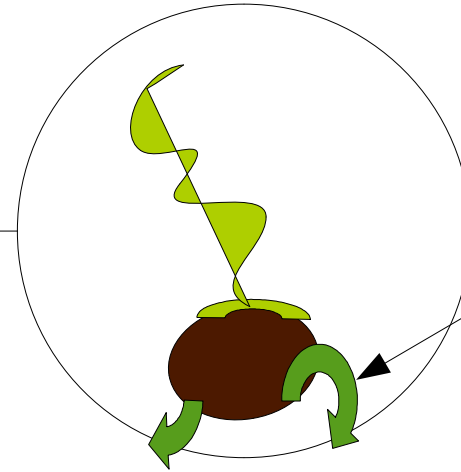

SVT : Les pousses de lentilles

Le résultat du 8ème et du 9ème jour a été obtenu sur une nouvelle expérience

Sommaire

1er Jour !!!

2-3ème Jour !!!

4-5ème Jour

our !!!

8-9ème Jour !!!

1er Jour

— lentilles
— coton

Le premier jour les lentilles s'imbibent d'eau.

Taille: 0 mm

2ème au 3ème jour

Du second au troisième jour,
les lentilles s'ouvrent sur les
côtés mais ne poussent pas.

Taille: 0
mm

Précédent

Suivant

4ème au 5ème jour

Racines

Du quatrième jour au cinquième jour, les lentilles ont poussé de 2 centimètres.

Taille: 2 cm

Précédent

Suivant

Taille: 10 mm

Précédent

Suivant