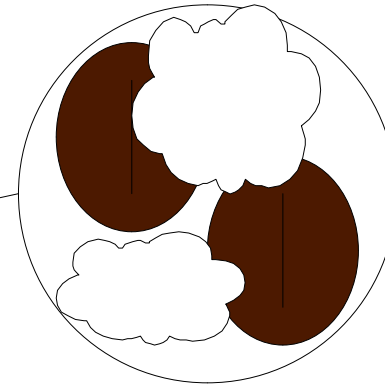

A bright, glowing lens flare or light effect on a dark background. The light is concentrated in the lower-left quadrant, creating a soft, white and yellowish glow that fades into the dark surroundings. The overall image has a grainy, high-contrast appearance.

SVT : Les pousses de lentilles

Le résultat du 8ème et du 9ème jour a été obtenu sur une nouvelle expérience

Sommaire

1er Jour !!!

2-3ème Jour !!!

4-5ème Jour

our !!!

8-9ème Jour !!!

1er Jour

— lentilles
— coton

Le premier jour les lentilles s'imbibent d'eau.

Taille: 0 mm

2ème au 3ème jour

Du second au troisième jour,
les lentilles s'ouvrent sur les
côtés mais ne poussent pas.

Taille: 0
mm

Précédent

Suivant

4ème au 5ème jour

Racines

Du quatrième jour au cinquième jour, les lentilles ont poussé de 2 centimètres.

Taille: 2 cm

Précédent

Suivant