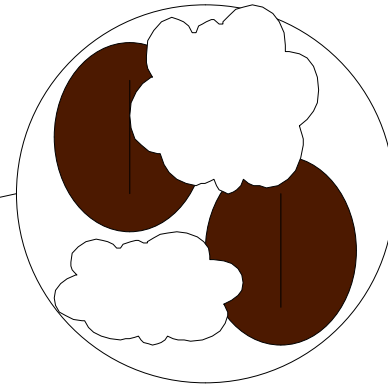

A bright, glowing lens flare or light effect on a dark background. The light is concentrated in the lower-left quadrant, creating a soft, white and yellowish glow that fades into the dark surroundings. The overall image has a high-contrast, grainy appearance.

SVT : Les pousses de lentilles

Le résultat du 8ème et du 9ème jour a été obtenu sur une nouvelle expérience

Sommaire

1er Jour !!!

2-3ème Jour !!!

4-5ème Jour

our !!!

8-9ème Jour !!!

1er Jour

— lentilles
— coton

Le premier jour les lentilles s'imbibent d'eau.

Taille: 0 mm

2ème au 3ème jour

Du second au troisième jour,
les lentilles s'ouvrent sur les
côtés mais ne poussent pas.

Taille: 0
mm

Précédent

Suivant

4ème au 5ème jour

Racines

Du quatrième jour au cinquième jour, les lentilles ont poussé de 2 centimètres.

Taille: 2 cm

Précédent

Suivant