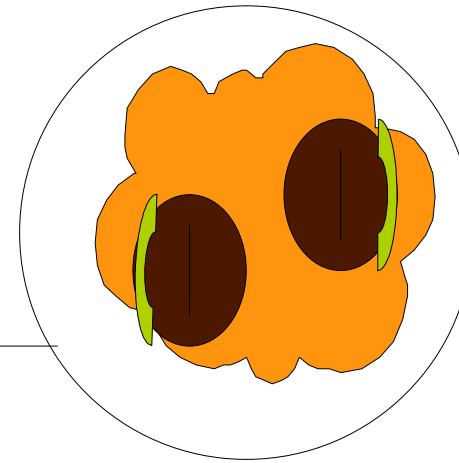

SVT : Les pousses de lentilles

Le résultat du 8ème et du 9ème jour a été obtenu sur une nouvelle expérience

Sommaire

1er Jour !!!

2-3ème Jour !!!

4-5ème Jour

our !!!

8-9ème Jour !!!

1er Jour

— lentilles
— coton

Le premier jour les lentilles s'imbibent d'eau.

Taille: 0 mm

2ème au 3ème jour

Du second au troisième jour,
les lentilles s'ouvrent sur les
côtés mais ne poussent pas.

Taille: 0
mm

Précédent

Suivant

4ème au 5ème jour

Racines

Du quatrième jour au cinquième jour, les lentilles ont poussé de 2 centimètres.

Taille: 2 cm

Précédent

Suivant

Taille: 10 mm

Précédent

Suivant